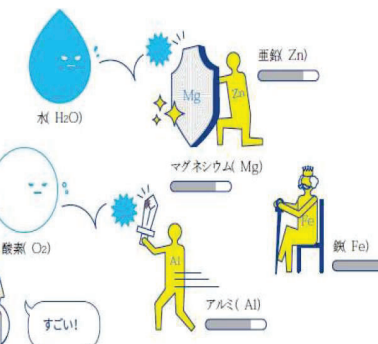

屋根材の重さの違い

地震に強い