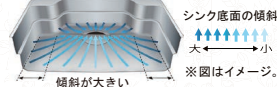

水ハネ音が静かな静音設計。

シンク内のどこからでもスムーズに水が流れるナイアガラフロー方式。

幅広の段差が、シンクに汚れが戻るのを抑えるので、お手入れがラクになります。

底面の汚れやゴミを素早くきれいに流せるので、シンクが手際よく洗えます。

汚れを広げず、すばやくキャッチ！ナイアガラフローで、お手入れがラクに。水流の広がり抑えて、すばやく段差に流し込むナイアガラフロー方式。

シンク底面の傾斜 傾斜が大きい ※図はイメージ。