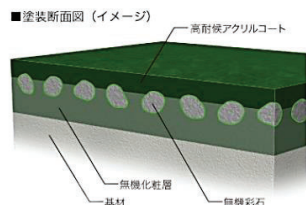

★アクリルコート+無機2層で経年による屋根の変色を抑制 美しさが長持ち！

同色の無機化粧層、無機彩石の上に高耐侯アクリルコートを採用。トップコートが仮に劣化してもその下の無機2層構造が色をキープします。