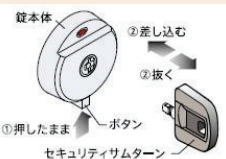

※写真はイメージです。