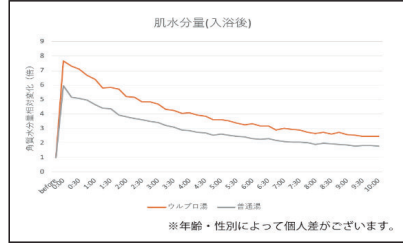

## 保湿効果

- ・微細な泡（約0.001mm以下）がお肌に付着しやさしく身体全体を包み込みます。
- ・手で触るとすべすべして、うるおい感があります。
- ・肌水分量がアップすることで、通常の入浴よりも美容効果がアップします。