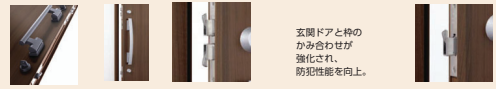

こじ破りに強い3つの鎌付デッドボルト

「ジェスタ2」の玄関ドアは、ピッキング対策に効果的な2ロックを標準装備。さらに、上部ロックに2つ、下部ロックに1つ、鎌付デッドボルトを採用することで、「こじ破り」に対する抵抗力を高めています。

玄関ドアと枠の
かみ合わせが
強化され、
防犯性を向上。

カラーバリエーション

① クリエ アイボリー	② グレイッシュ オーク	③ クリエペール	④ クリエラスク	⑤ クリエモカ	⑥ クリエダーク
⑦ ミディアム チェリー	⑧ ブラック ウォールナット	⑨ シャンパン レッド	⑩ パールブルー	⑪ マット ブラック	⑫ ナチュラル ホワイト
⑬ ポリッシュ シルバー	⑭ シャイン グレー	⑮ オータム ブラウン	⑯ ゼンオーク	⑰ トリノパイン