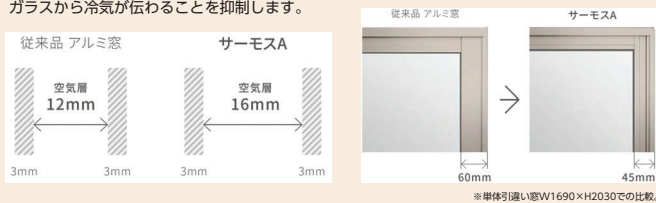

フレームをスリム化したスマートなデザイン。

サーモスAは、フレームをスリム化したスマートなデザインを追求。視界がすっきりと広がり、部屋に居ながら自然の光や景色を身近に感じることができます。

※単体引違い窓W1690×H2030での比較。

カラーバリエーション