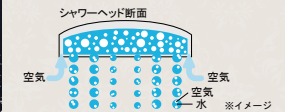

エコアクアシャワー<メタル調>
BF-SL6BG-PU