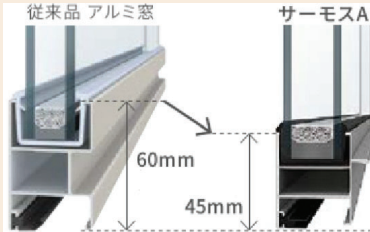

フレームをスリム化し、熱のロスを低減。

窓の断熱性を高めるためには、ガラスに比べて熱を通しやすいフレームの露出を少なくする必要があります。そこで、サーモスAは独自の技術により、フレームの極小化とガラス面積最大化を図り、断熱性能を向上させました。

※引違い窓 テラスサイズでの比較。

ガラスの空気層を拡大し、断熱性を向上

従来品で12mmだった複層ガラスの空気層を、断熱効果を最大限に発揮する16mmに拡大。これにより、複層ガラスの断熱性能が従来品よりもアップし、ガラスから冷気が伝わることを抑制します。

フレームをスリム化したスマートなデザイン。

サーモスAは、フレームをスリム化したスマートなデザインを追求。視界がすっきりと広がり、部屋に居ながら自然の光や景色を身近に感じることができます。

※単体引違い窓W1690×H2030での比較。

カラーバリエーション

シャッターサッシ

シャッター付引違い窓 手動 標準タイプ

窓の左右どちらからも操作できる解錠レバー

幅木部分の解錠レバーを横方向に伸ばしているため、左右どちらの障子を開けても解錠ができます。

安心・手間いらずの自動施錠

幅木の把手を持ってシャッターを降ろすだけで自動施錠。

立ったままで解錠操作が可能

操作ひもを引くだけで自動的にロックが解除。腰をかかめることなく、楽な姿勢で操作できます。 ※操作ひもは左右に動かせます。

※1F 掃きだし窓のみシャッター付です。

面格子付サッシ

面格子付引違い窓 ヒシクロス

単体サッシ

単体引違い窓

採風勝手口ドア

ヒシクロス格子

装飾窓

縦すべり出し窓

※03309以下のサイズ

横すべり出し窓

※05705以下のサイズ

FIX窓 縦スリット

FIX窓 スクエア

※上記掲載の各写真・イラストはイメージです。見積内容とは異なる場合がありますので、ご注意ください。

◆お願い
・商品によっては、改良などにより仕様、寸法、カラーなどに多少の変更が生じる場合がありますのでご了承ください。
・商品写真は印刷のため、現物と若干異なる場合があります。実際の商品本番でお確かめください。
・商品写真は参考例です。実際に花紙や小物等を置かれる場合は、落下等の事故がないように取り扱いにご注意ください。
・表示価格は、商品代のみメーカー希望小売価格で、取付費・工事費、消費税、セット写真の小物の小物など別途ご負担をお願いいたします。
・掲載内容及び写真・図面の無断転載はかたくお断りします。(許可なく転載・流用した場合、損害賠償が発生します。)