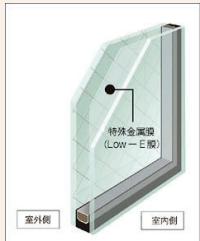

カラーバリエーション (外観：アルミ、内観：樹脂) ※内外同色になります。