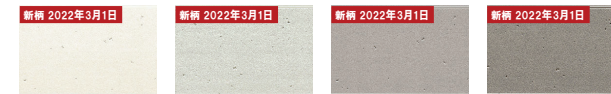

シマンフラット

EW7301H MWラントホワイト EW7302H MWラントライトグレー EW7303H MWソイルミドルグレー EW7304H MWソイルダークグレー