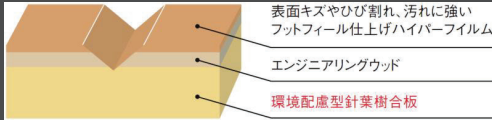

<LIXIL>床/TY-02D

TY-02D 最新トレンドとデザイン重視の色柄をラインアップ。個性的でこだわりのある空間を演出します。

※傷がつかないわけではありません。家具等を移動させる際は引きずらないでください。
※V溝部において、樹脂シートの断面が白く見える場合がありますが、性能には影響ありませんので予めご了承ください。

フットフィール仕上げ	色むら・色退いが少ない	キズに強い	変色、着色しにくい	耐水割れ	車椅子・キャスター	ノンワックス
ホルムアルデヒド対策仕様	耐キヤスター車イス	ペット対応	ホットカーペットOK	換気	※床電線システムの設置によっては対応できません。	

● 優れたお手入れ性

フットフィール仕上げは、表面に立体感を感じる仕上げですが、微細な凹凸で本物の木肌を表現していますので、汚れが入りにくく、お手入れ性は従来通りに優れています。また、表面に特殊処理をほどこしていますので、面倒なワックスがけの必要はありません。(ノンワックス仕様)