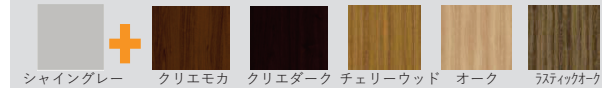

【センターブロック・ポスト 3色】

ポスト裏面  
プッシュ錠

実際はこちらです

サイン照明  
(ホワイト)

■ ファンクションユニット【ルミフェイス】 H14

【柱・ポスト色】

※柱は木目無し。ポストのみ木目となります。

【シャイングレー】