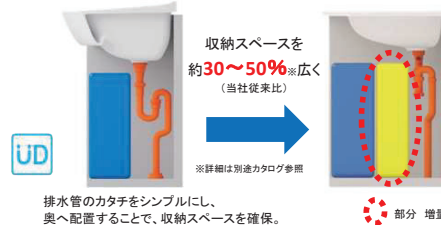

奥ひろ収納「奥ひろし」

TOTO独自の工夫によって、奥ひろ収納
広い収納スペースが生まれました

収納スペースを
約30~50%※広く
(当社従来比)

※詳細は別途カタログ参照

排水管のカチチをシンプルにし、奥へ配置することで、収納スペースを確保。

部分 増量イメージ

動画はこちら*