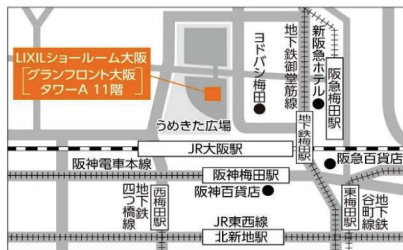

## ■LIXILショールーム 大阪

大阪府大阪市北区大深町4-20  
 グランフロント大阪南館タワーA11階  
 TEL：06-6733-1794

【アクセス】

- ・JR大阪駅より2階連絡デッキにてつながっております。
- ・グランフロント大阪南館2階タワーAオフィス入口より、9階でエレベーターを乗り換え、11階へ

■営業時間

10：00～17：00

■休館日

毎週水曜日（祝日は営業）  
 夏季・年末年始