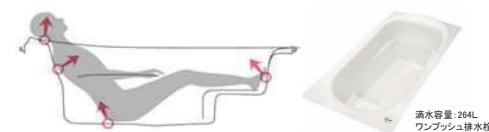

浴槽形状

☐ ゆるり浴槽 自然とリラックス姿勢に導く

頭、背中、お尻、足の4点を変えることで、身体にかかる力を
分散し、入浴する人をやさしく包み込み変えます。

☐ クレイドル浴槽 ゆりかごに包まれるような新感覚