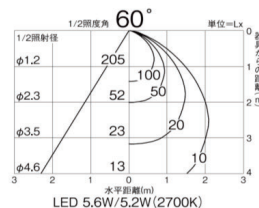

規格寸法  
φ111 埋込穴φ100 埋込深78mm 0.4kg

9VA

傾斜天井にも使用可能(55°まで)

連続点灯時間 約100時間

LED交換不可

大光電機 DDL-5102YW

<標準取付場所> 合計8か所まで

- 玄関ポーチ ×1
- 玄関 ×1
- 廊下 ×2
- 階段 ×1
- トイレ ×2
- 洗面 ×1