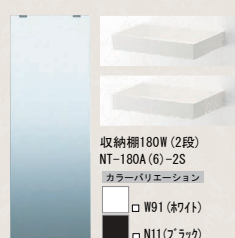

エコアクアシャワー<メタル調>  
BF-SL6BG-PU

洗い場側水栓

クランク脚をカバーしたお掃除ラクラク水栓。

クランクレス水栓<ホワイト>  
BF-WQ147TX-PU2

ミラー&収納

収納棚180W (2段)  
NT-180A (6)-2S  
カラーバリエーション  
□ W91 (ホワイト)  
□ N11 (ブラック)

タテ長ミラー (3080)  
KGM-3080S

天井&照明