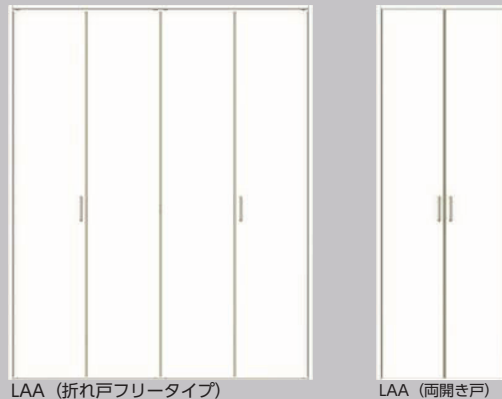

■ Closet H23 / プレシヤスホワイト

LAA (折れ戸フリータイプ)

LAA (両開き戸)