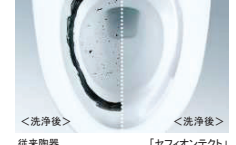

汚れがつきにくく、落ちやすい

セフィオンテクト

陶器表面の凹凸を100万分の1mmのナノレベルでなめらかに仕上げました。カビや汚れを寄せ付けないので、お掃除がぐっとラクになります。