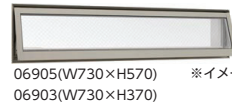

06007(W640×H770)  
03607 (W405×H770)  
02607 (W300×H770)

※腰窓上げ下げ窓 合計で3ヶ所

装飾窓・小窓【下記明細 1 2ヶ所まで】

横すべり出し窓

06005(W640×H570)  
06003(W640×H370)

高所用横すべり出し窓

06905(W730×H570) ※イメージ  
06903(W730×H370)

縦スリット (縦すべりだし窓・FIX)