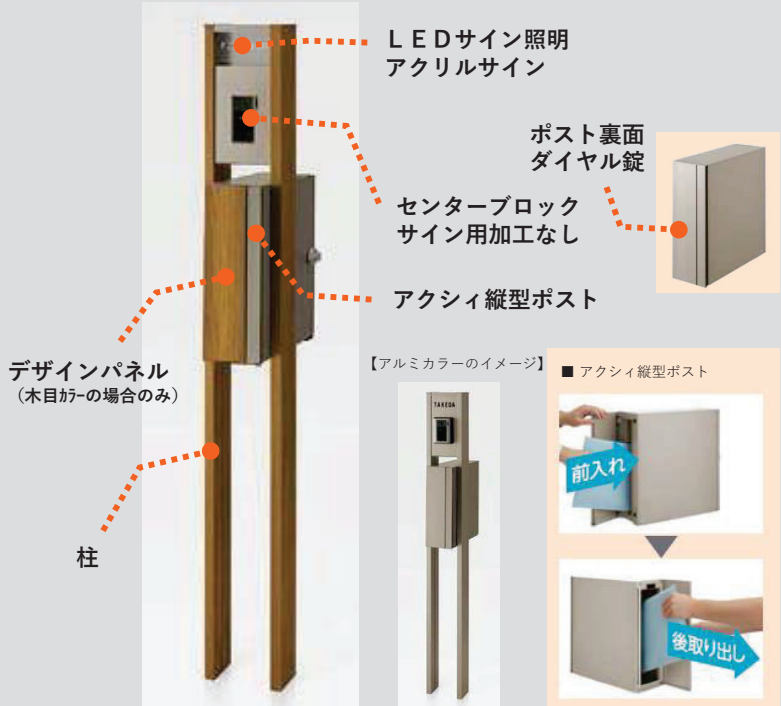

## 地震に強い

■ ファンクションユニット【アクシィ2型】 H15

【柱 11色】 ※木目カラーの場合はデザインパネルも同色になります。

■木目カラー

■アルミカラー

【センターブロック・ポスト 6色】

■ スクリーンファンクションユニット【プログコートタイプ】 H16

【柱 5色】