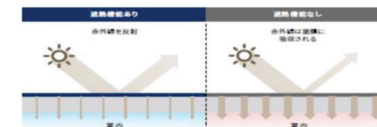

ニスクカラー Pro® の屋根色は赤外線を反射する「遮熱顔料」を使用しており、屋根面の温度上昇を抑制します。