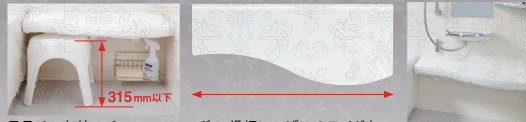

イメージ写真  
1616サイズ Eタイプ BMUS-1616LBE-A+H LIXIL

パネルカラー：ブルシャンブルー

<※CGIによるイメージ画像の為、実際の仕様とは異なる部分がございます。>

まる洗いカウンター(ワイド)

たっぷり置いて、裏までキレイ。

1. カウンターをまるごと壁からカンタンに外せます。

2. カウンター裏もピカピカに。洗いにくい壁や床もラクな姿勢で洗えます。

3. たっぷり置いて風呂イスも取ります。